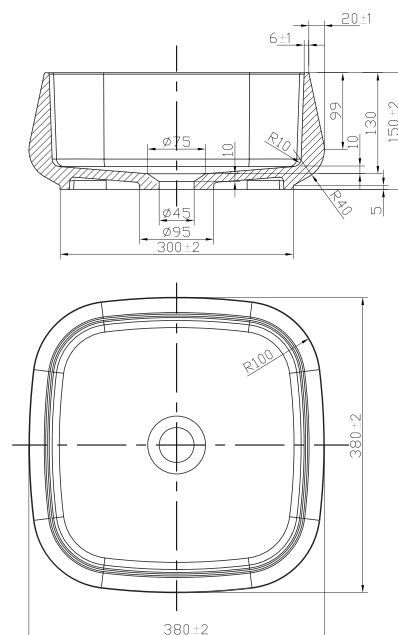

SCANDTAP®
BATHROOM CONCEPTS

Scandtap AB, Olofsdalsvägen 21, 302 41 Halmstad, Sweden
info@scandtap.com, www.scandtap.com